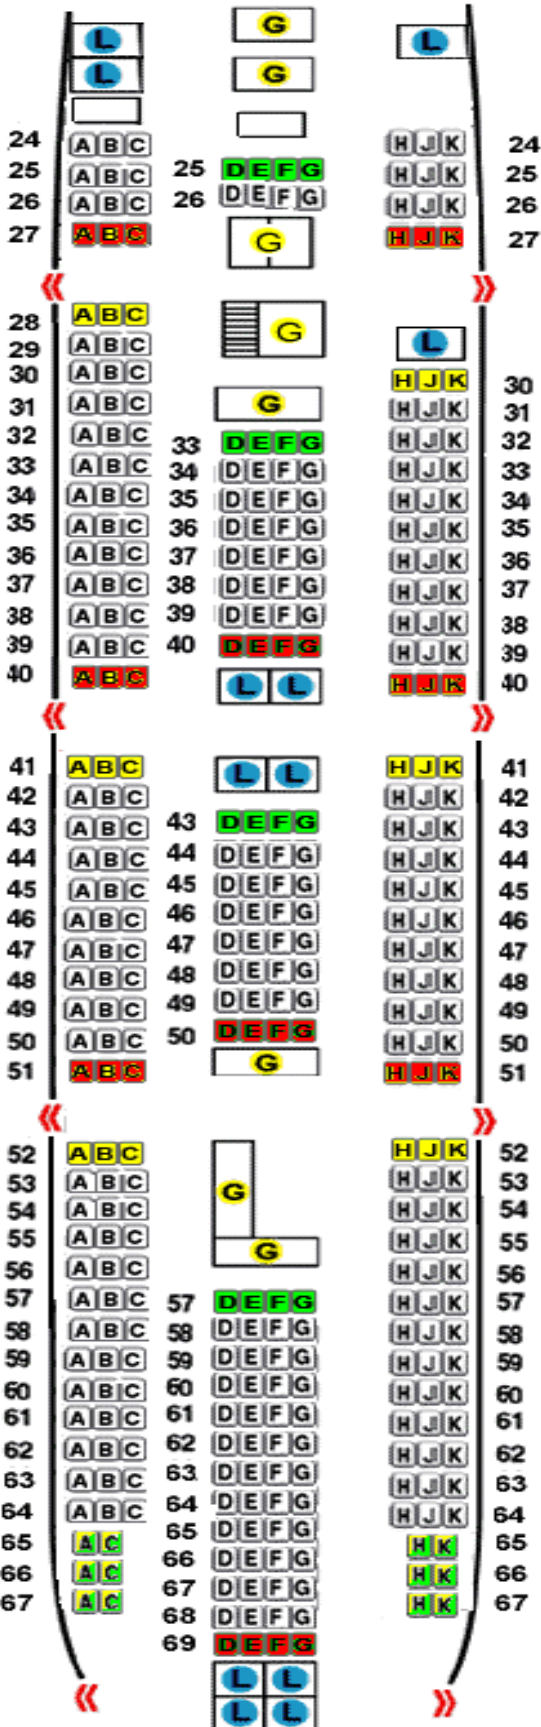

B747-400

seat plan

الوفير للطيران
ALWAFEER AIR

CONFIGURATION
12 F/C & 442 Y/C
OR ALL Y/C 454

Y
Z
O
O
Z
O
Y
Y
Z
O
O
Z
O
Y
Y
Z
O
O
Z
O
Y

FIRST

Upper Deck

Y
Z
O
O
Z
O
Y
Y
Z
O
O
Z
O
Y

- Seatmap Key**
- Good Seat
 - Some Drawbacks
 - Poor Seat
 - Standard Seat
 - Blocked Seat
 - FA Crew Seat
 - Power Port
 - ⚡ Emergency Exit
 - ∨ Overhead TV
 - G Galley
 - L Lavatory
 - C Closet