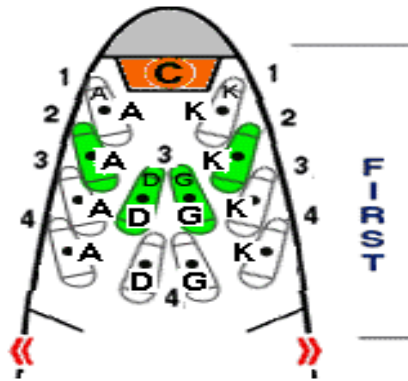

B747-400

seat plan

الوفير للطيران
ALWAFEER AIR

CONFIGURATION
12 F/C & 442 Y/C
OR ALL Y/C 454

Y
Z
O
O
Z
O
Y
Y
Z
O
O
Z
O
Y
Y
Z
O
O
Z
O
Y

FIRST

Upper Deck

Y
Z
O
O
Z
O
Y
Y
Z
O
O
Z
O
Y

- Seatmap Key**
- Good Seat
 - Some Drawbacks
 - Poor Seat
 - Standard Seat
 - Blocked Seat
 - FA Crew Seat
 - Power Port
 - ⚡ Emergency Exit
 - ∨ Overhead TV
 - G Galley
 - L Lavatory
 - C Closet