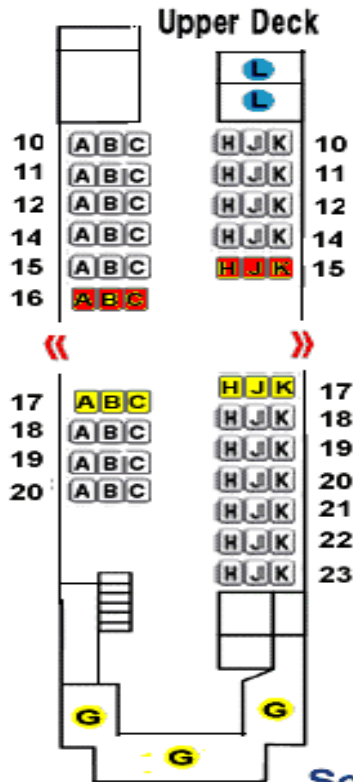

B747-400

seat plan

الوفير للطيران
ALWAFEER AIR

CONFIGURATION
12 F/C & 442 Y/C
OR ALL Y/C 454

Y
Z
O
O
Z
O
Y
Y
Z
O
O
Z
O
Y
Y
Z
O
O
Z
O
Y

FIRST

Upper Deck

Y
Z
O
O
Z
O
Y
Y
Z
O
O
Z
O
Y

- Seatmap Key**
- Good Seat
 - Some Drawbacks
 - Poor Seat
 - Standard Seat
 - Blocked Seat
 - FA Crew Seat
 - Power Port
 - ⚡ Emergency Exit
 - ∨ Overhead TV
 - G Galley
 - L Lavatory
 - C Closet